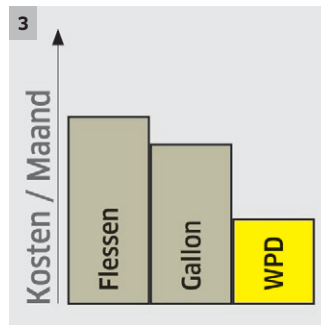

WPD 50

Met de nieuwe waterdispenser WPD 50 uit de middenklasse rondt wij ons programma waterdispensers af. Het plaatsbesparende apparaat levert zowel gekoeld als ongekoeld vers water.

1

2

3

4

1 Compact design

WPD 50

- Ruimtebesparend en compact
- Intuïtieve bediening met gebruiksvriendelijke pictogrammen

Technische gegevens

Bestelnr.	1.024-404.0	
EAN Code	4054278211121	
Spanning	Ph / V / Hz	1 / 220-240 / 50
Ingangsdruk zonder carbonisatie	bar	1,5 / 6
Waterafgifte ongekoeld	l/u	max. 85
Waterafgifte gekoeld zonder CO₂	l/u	max. 15
Max. vermogen	W	max. 200
Watertoevoer temperatuur	°C	5 / 30
Koelmiddel	R134a	
Hoeveelheid koelmiddel	kg	0,04
Aantal gebruikers	<= 25	
Hoogte waterafgifte	mm	290
Afmetingen tafelmodel (l x b x h)	mm	449 × 298 × 399